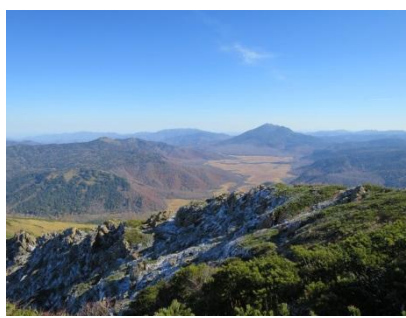

— 秋の風景（大笠山と尾瀬） —

(桂湖と朝霧)

(白山遠望)

(紅葉)

(白山)

(大笠山山頂)

(奈良岳、大門山、猿ヶ岳)

(朝の尾瀬ヶ原と燧岳)

(至仏山より尾瀬、燧岳)

(ハイマツの樹氷)

※上段・中段 撮影 鳴原
下段 撮影 岡本