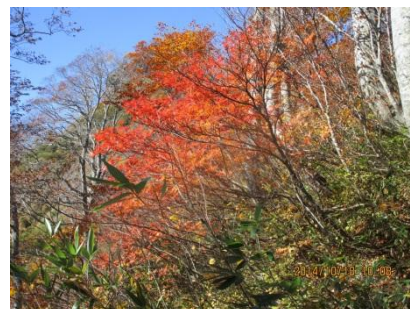

— 秋の風景（大笠山と尾瀬） —

(桂湖と朝霧)

(白山遠望)

(紅葉)

(白山)

(大笠山山頂)

(奈良岳、大門山、猿ヶ岳)

(朝の尾瀬ヶ原と燧岳)

(至仏山より尾瀬、燧岳)

(ハイマツの樹氷)

※上段・中段 撮影 鳴原
下段 撮影 岡本