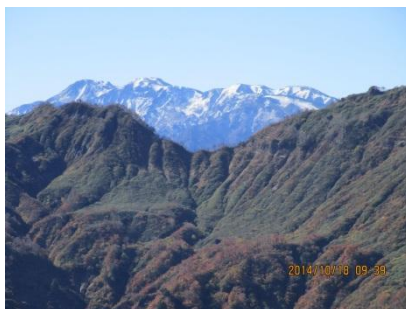

— 秋の風景（大笠山と尾瀬） —

(桂湖と朝霧)

(白山遠望)

(紅葉)

(白山)

(大笠山山頂)

(奈良岳、大門山、猿ヶ岳)

(朝の尾瀬ヶ原と燧岳)

(至仏山より尾瀬、燧岳)

(ハイマツの樹氷)

※上段・中段 撮影 鳴原
下段 撮影 岡本