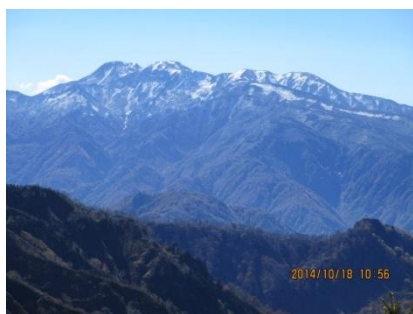

— 秋の風景（大笠山と尾瀬） —

(桂湖と朝霧)

(白山遠望)

(紅葉)

(白山)

(大笠山山頂)

(奈良岳、大門山、猿ヶ岳)

(朝の尾瀬ヶ原と燧岳)

(至仏山より尾瀬、燧岳)

(ハイマツの樹氷)

※上段・中段 撮影 鳴原
下段 撮影 岡本